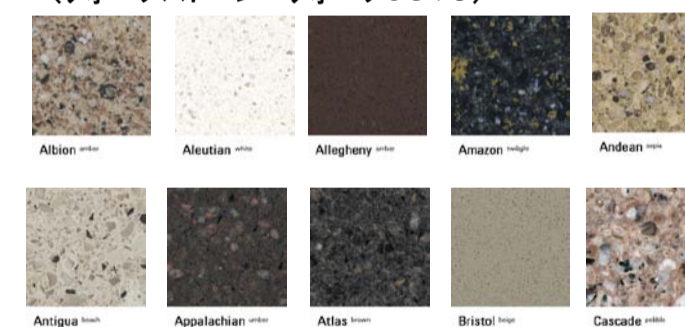

SYSTEM KITCHEN SPEC - I

※写真は参考写真ですので実際の商品とはことなります。

DOOR

■ 木目調鏡面塗装

木目調のLPM貼扉を鏡面塗装で仕上げています。塗装でしかだせない光沢が高級感をかもし出します。

■ GREEN DECO

オリジナルのECOシートです。四方をRに仕上げるメンブレン加工で柔らかな雰囲気に仕上げます。

TOP

■ Engineered stone
(クォーツストーン クォーツ93%)

Engineered stoneは、天然石を砕き再加工した、天然クォーツ93%の人工素材です。日本でも、キッチンの天板として最近、注目されており、キッチンの天板としてお使いいただく

CABINET

引出しスライドレール
BLUM社
タンデムBOXレール

フルエクステンションで奥の奥まで取り出せます。また引出しを閉めるときの衝撃音をなくすソフトクロージング仕様です。