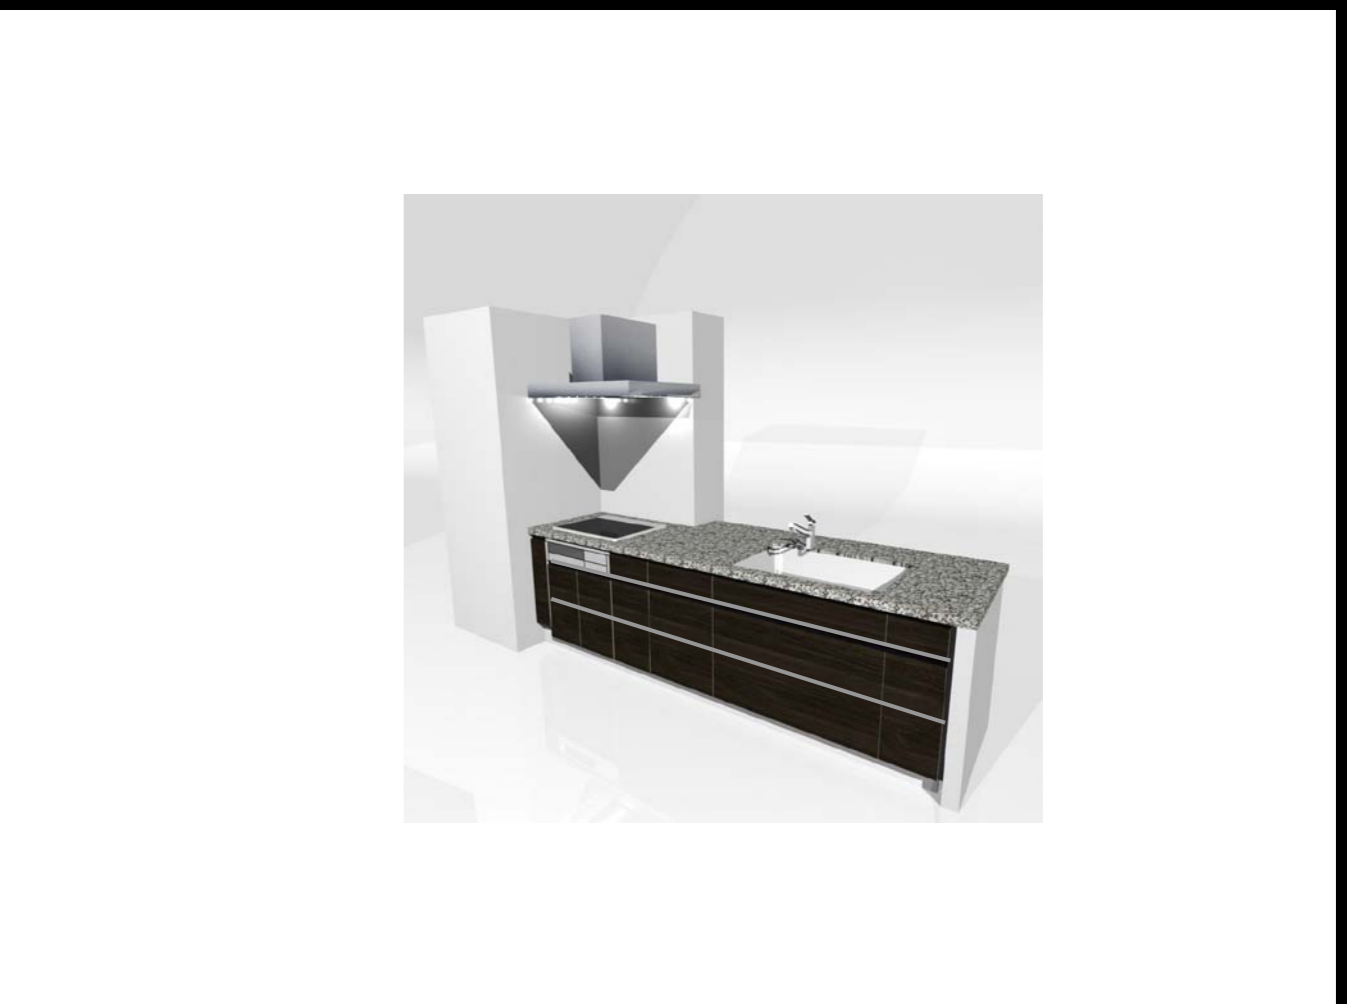

引出しスライドレール
BLUM社
タンデムBOXレール

フルエクステンションで奥の奥まで取り出せます。また引出しを閉めるときの衝撃音をなくすソフトクロージング仕様です。

吊戸棚 耐震ラッチ
システックキョーワ
耐震ラッチKSL-HDD1

揺れの揺れを感じ! ドアをロック! 扉の中のモノの落下を防止します。

通常時   ロック状態