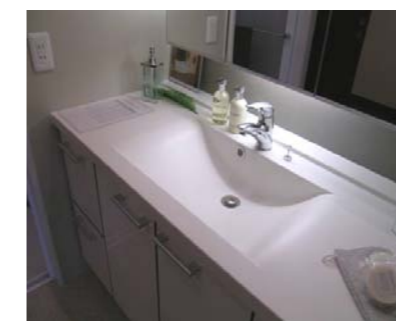

■NBMC人工大理石

人工大理石天板／ポールー体型

■容量 15.2L
■カラー 4色