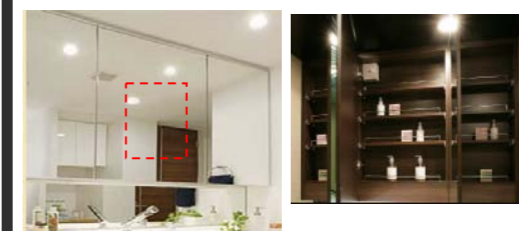

三面鏡収納

■くもり止めヒーター付(中央ミラー)
■内部棚板、各3段
■キャビネットカラー4色対応します。